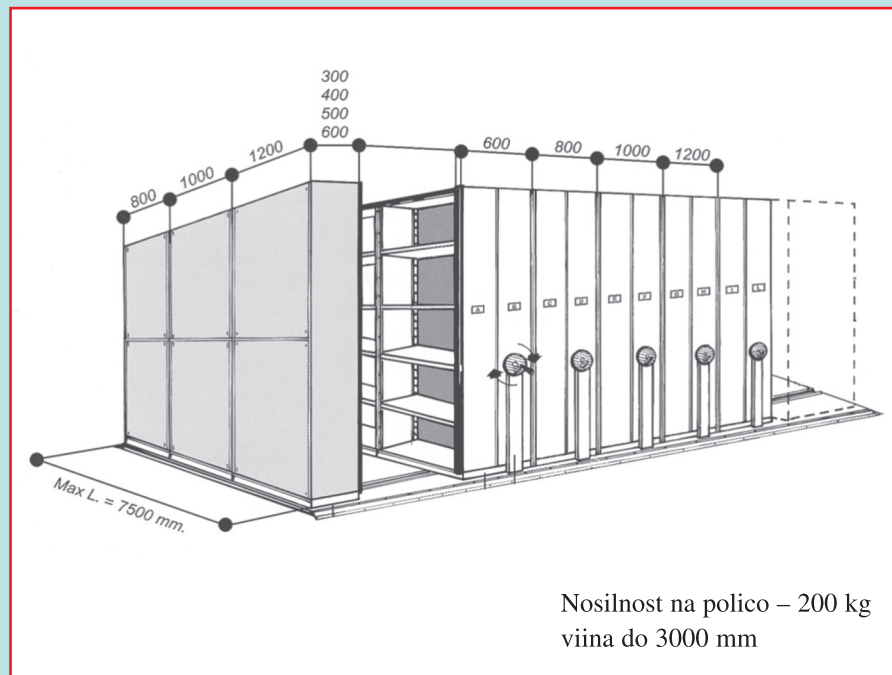

Arhivski prevozni regali