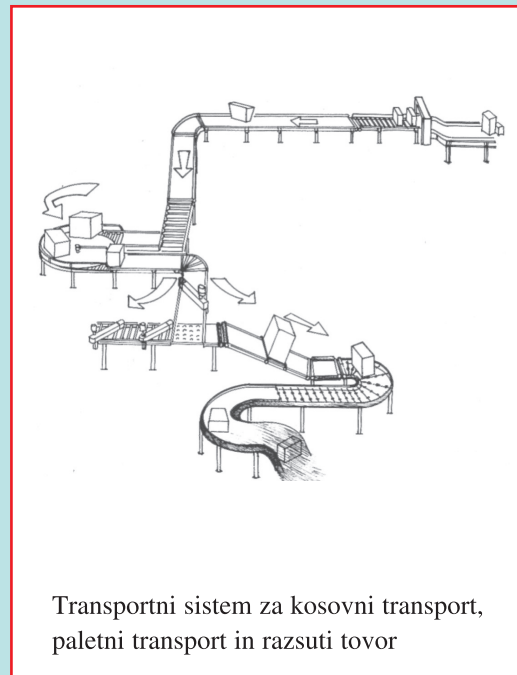

Arhivski prevozni regali