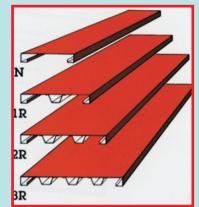

**Poli ni regal s stransko oblogo**

**Poli ni regal**

**Police z ojačitvami:  
1R (ena ojaitev),  
2R (dve ojaitvi), 3R  
(tri ojaitve)**

		NOSILNOST POLIC (kg)							
irina (mm)	TIP police	Dolina (mm)							
		300	350	400	500	600	700	800	1000
770	N	150	145	130	115	100	80		
	1R	240	240	240	240	130	100		
	2R	300	300	300	300	270	120		
	3R	390	390	390	390	350	310		
870	N	135	130	115	105	95	80		
	1R	210	210	210	210	200	100		
	2R	270	270	270	270	240	120		
	3R	350	350	350	350	310	150		
970	N	110	105	95	85	75	70		
	1R	180	180	180	180	165	100		
	2R	220	220	220	220	195	120		
	3R	280	280	280	280	250	150		
1070	N	90	85	75	70	60	50		
	1R	150	150	150	150	135	90		
	2R	220	220	180	180	160	110		
	3R	280	280	230	230	200	140		
1170	N	70	65	60	55	50	40		
	1R	115	115	115	115	100	90		
	2R	140	140	140	140	125	110		
	3R	180	180	180	180	160	140		
1270	N	50	50	45	40	35	30		
	1R	85	85	85	85	80	70		
	2R	105	105	105	105	95	85		
	3R	130	130	130	130	120	110		
1500							600	600	
1800							550	550	
2100							500	500	
2400							400	400	
		VIINA STRANICE (mm)							
		1000	1250	1500	1750	2000	2250	6000	
		2500	2750	3000	3250	3500	3750		
		4000	4250	4500	4750	4000	4250		
		4500	4750	5000	5250	5500	5750		